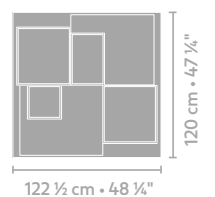

## AFMETINGEN

coffee table 122 x 120